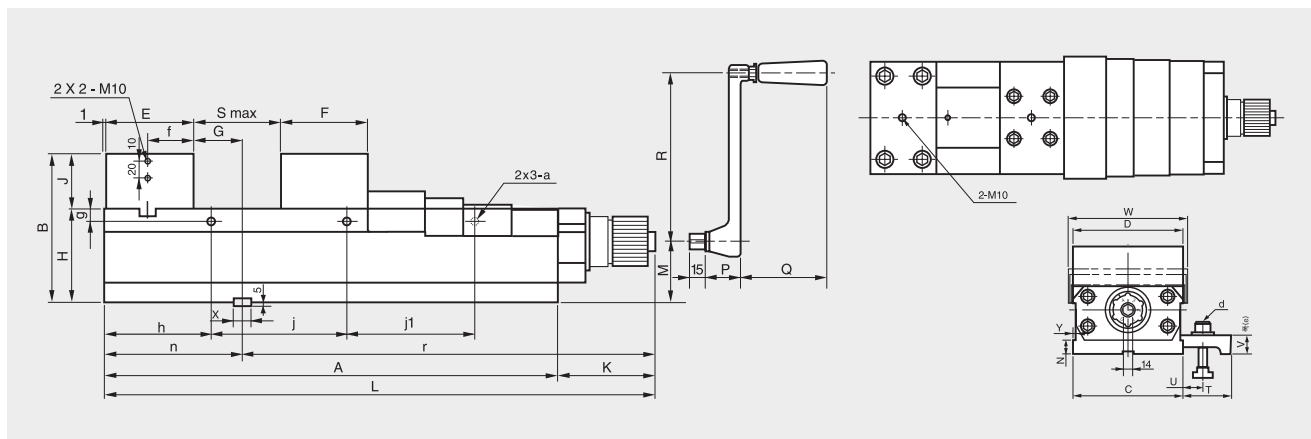

## Long Stroke Power Vice

**POWER VISE**

- Long-body precision power vise with adjustable torque

### Dimensions

	A	B	C	D	E	F	G	H	J	K	L	M	N	P	Q	R	S
PLV-125(5")	595	135	126	125	84	76	60	85	50	105.5	700.5	50	21	37	95	180	230
PLV-160(6")	542	160	161	160	94	86	82	100	60	105.5	647.5	65	21	37	95	180	354
PLV-200(8")	618	180	202	200	102	98	74	110	70	105.5	723.5	75	21	37	95	180	405

	T	U	V	W	X	Y	a	b	e	f	g	h	j	j1	n	r
PLV-125(5")	72	15-31	30	135	18	6	M10	M16 X 65	45	42	12	95	202.5	202.5	280	360.5
PLV-160(6")	72	15-31	30	170	18	7	M10	M16 X 65	45	47	12	117	150	150	177	470.5
PLV-200(8")	72	15-31	30	214	18	7	M10	M16 X 65	45	51	12	126	183	183	177	546.5

### Specifications

	Jaw Width JAW	Jaw Height JAW	Max. Opening	Total Height	Slider Height	Total Width	Total Length	Max. Gripping Force KN (kgf)	weight kgf
PLV-120(5")	125	50	420	135	85	135	700.5	35 (3571)	47
PLV-160(6")	160	60	354	160	100	170	647.5	60 (6122)	70
PLV-200(8")	200	70	405	180	110	214	723.5	60 (6122)	110